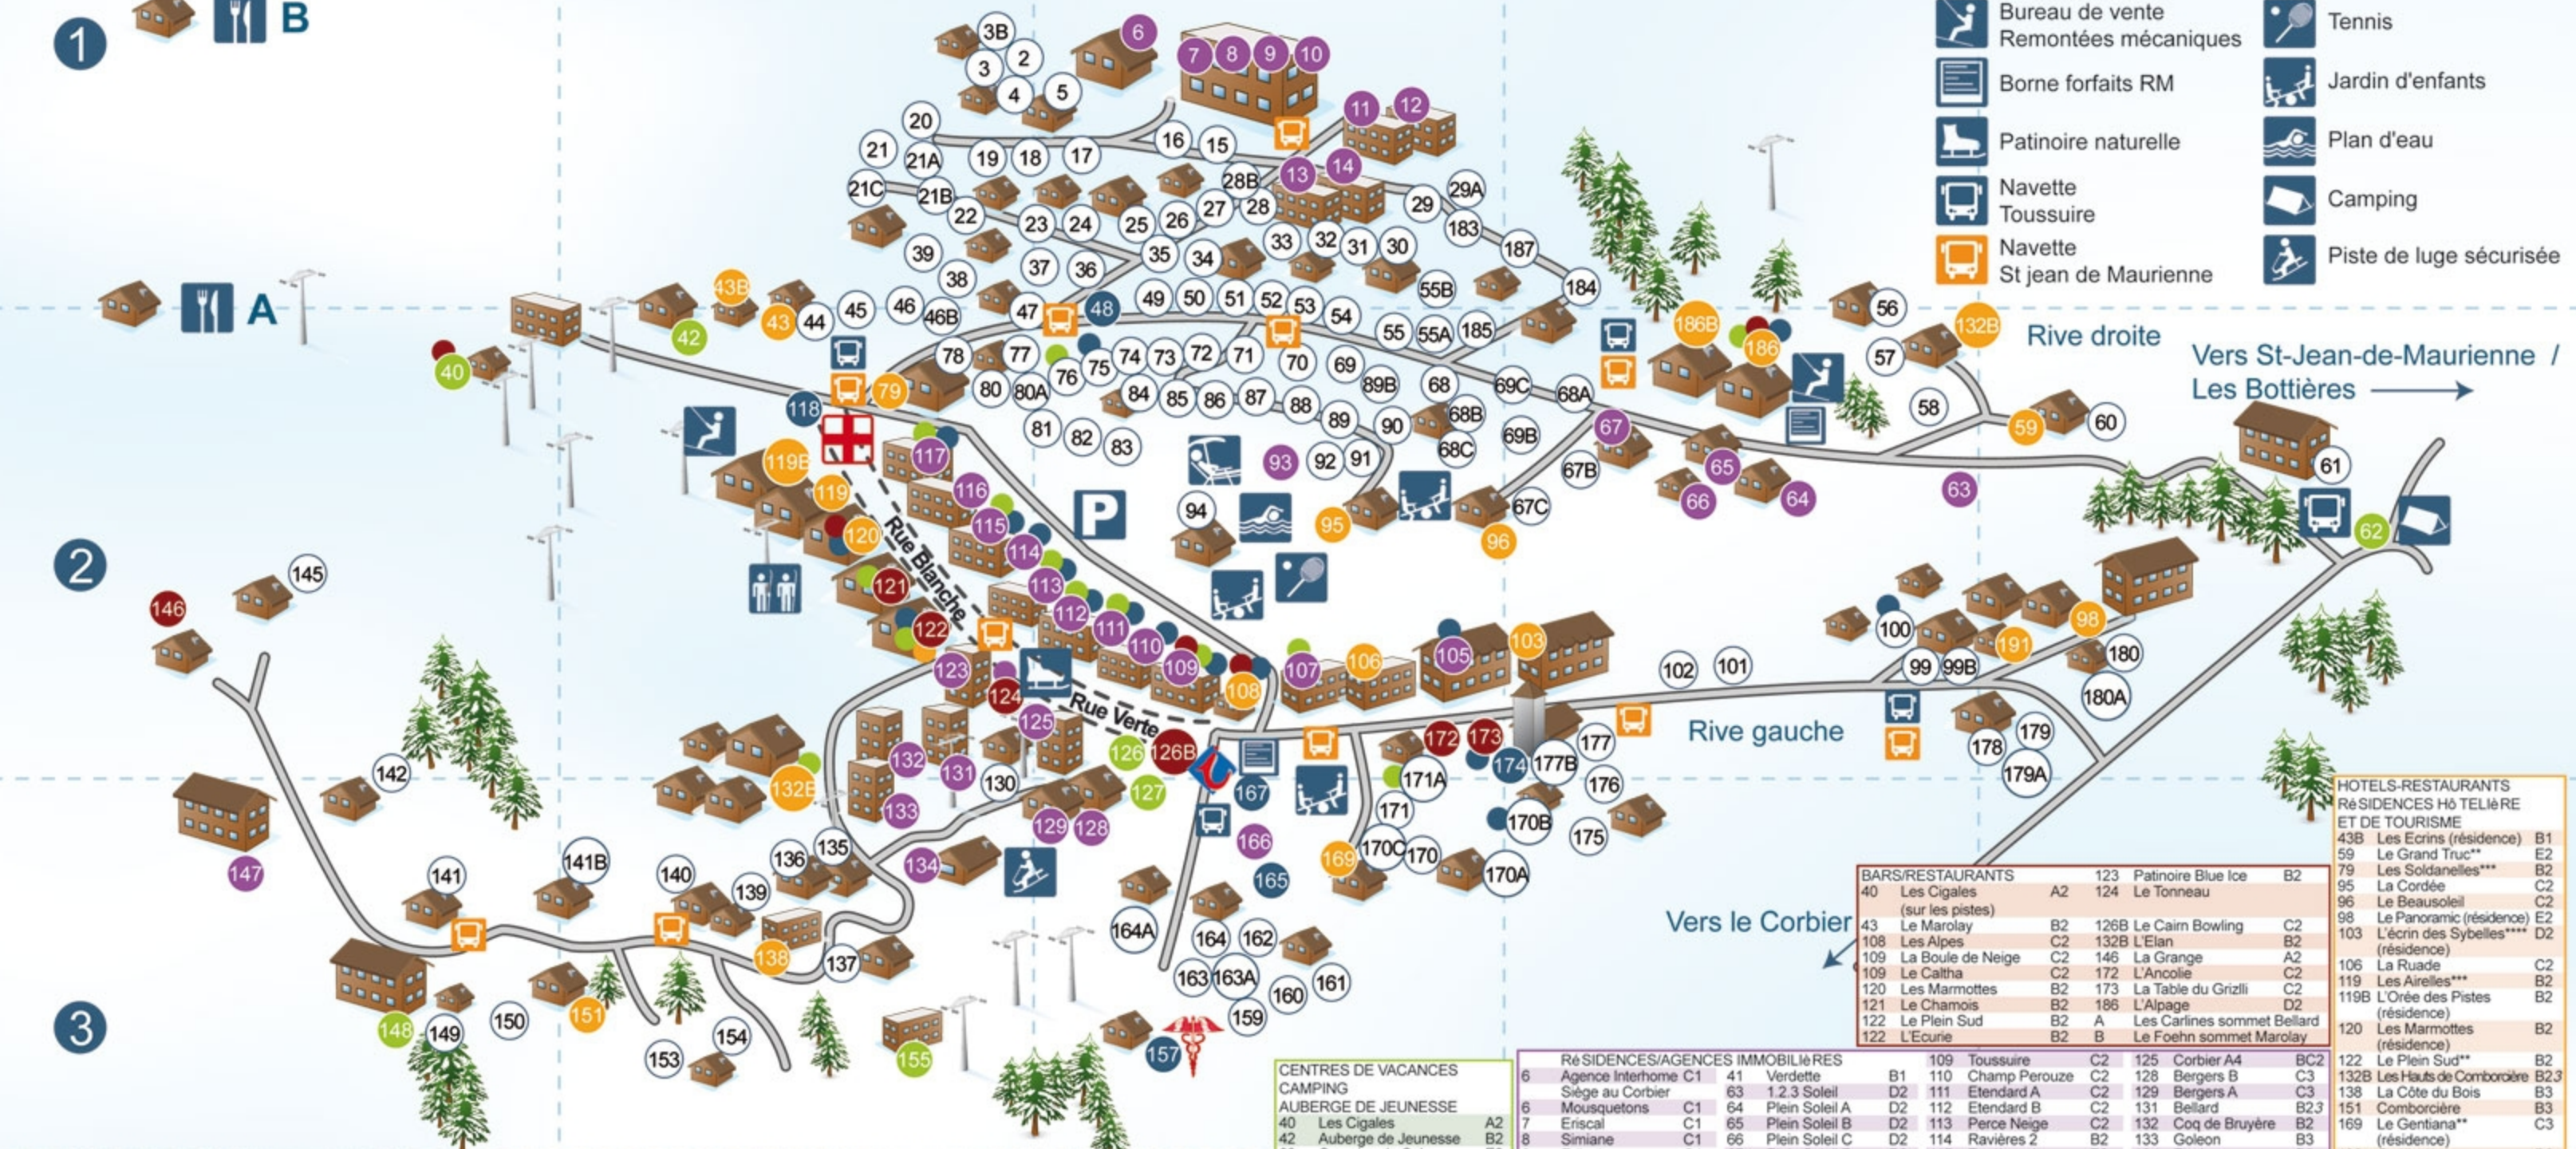

La Toussuire

Plan de la station 2010/2011

A

B

C

D

E

1

2

3

- Office de Tourisme
  Toussuire Accueil
- Parking
- Rassemblement
  de cours
- Bureau de vente
  Remontées mécaniques
- Borne forfaits RM
- Patinoire naturelle
- Navette
  Toussuire
- Navette
  St Jean de Maurienne

- Cabinet médical
- Poste de secours
- Aire de loisirs
- Tennis
- Jardin d'enfants
- Plan d'eau
- Camping
- Piste de luge sécurisée

COMMERCES/SERVICES		
36	Artisan plombier Marc Adrait	C1
48	Supérette Presse	C1,2
75	Entretien espaces verts Guy Dinard	C2
100	Taxi Flammarion	D2
105	Gil Coiffure	C2
105	Les producteurs Savoyards	C2
108	Ecole de Ski Internationale (ESI)	C2
109	Tabac Cadeaux Roi	C2
109	Taxi AC Gandier	C2
109	Banque de Savoie	C2
109	Au Pain Savoyard	C2
109	Boulangerie Point	C2
110	Distributeur C.B	C2
110	Tout Schuss Cadeaux	C2
111	Poterie de la Lune	C2
112	Ecole de Ski Français	C2
113	Crédit Agricole	C2
113	Chez Christian (Boucherie Augert)	C2
113	Clic-Clac Photo	C2
113	Distributeur C.B	C2
114	Loung Ta	B2
115	Supérette Sherpa	B2
117	Carrelage Fontana	B2
118	Poste de Secours	B2
118	Remontées Mécaniques	B2
120	Taxi-Ambulances Roux	B2
121	Laverie automatique	B2
122	Au Petit Creux	B2
122	Pub La Cave	B2
157	Cabinet Médical	C3
165	Ecole Primaire	C3
167	La Poste	C3
167	Toussuire Accueil	C2
167	Office de Tourisme	C2
167	Ski Club	C2
167	Borne forfaits ski automatique	C2
167	Garderie-Club enfants	C2
167	Cinéma l'Igloo	C2
170B	Dépannage/Rénovation Fontaine	D3
173	Le Popclub	C2
174	Chapelle de la Toussuire	D2
186	Supérette Vival	D2
186	Remontées Mécaniques+borne	D2
	Garage essence Le Corbier	
	Gendarmerie Le Corbier	
	Mairie Fontcouverte	
	Pharmacie Le Corbier	
	Pompiers Le Corbier	

MAGASINS DE SPORTS		
76	Sport 2000	C2
107	JF sports	C2
109	Arthur Sports	C2
111	Twiner - Vidal	C2
186B	Hervé Sports	D2
112	Intersport	C2
113	Intersport	C2
115	Arthur Sports 2M	B2
117	Sport 2000	B2
121	Chamois Sports	B2
122	Carquo Sports	B2
132B	JP Vidal Sports Twinner	B2,3
171A	Intersport	C2,3
186	Planet Gliss Sport 2000	D2

CENTRES DE VACANCES		
40	Les Cigales	A2
42	Auberge de Jeunesse	B2
62	Camping du Col	E2
126	Le Christiana	C2
127	L'Edelweiss	C3
148	Ville de Lyon	A3
155	Le Dahu	B3

BARS/RESTAURANTS (sur les pistes)		
43	Le Marolay	B2
108	Les Alpes	C2
109	La Boule de Neige	C2
109	Le Caltha	C2
120	Les Marmottes	B2
121	Le Chamois	B2
122	Le Plein Sud	B2
122	L'Ecurie	B2
123	Patinoire Blue Ice	B2
124	Le Tonneau	B2
126B	Le Cairn Bowling	C2
132B	L'Elan	B2
146	La Grange	A2
172	L'Ancoïle	C2
173	La Table du Grizli	C2
186	L'Alpage	D2
186	Les Carlines sommet Bellard	B2
	Le Foehn sommet Marolay	B2

HOTELS-RESTAURANTS RÉSIDENCES HÔTELIERES ET DE TOURISME		
43B	Les Ecrins (résidence)	B1
59	Le Grand Truc	B2
79	Les Soldanelles	B2
95	La Cordée	C2
96	Le Beausoleil	C2
98	Le Panoramic (résidence)	E2
103	L'écrin des Sybelles	D2
	(résidence)	
106	La Ruade	C2
119	Les Airelles	B2
119B	L'Orée des Pistes (résidence)	B2
120	Les Marmottes (résidence)	B2
122	Le Plein Sud	B2
132B	Les Hauts de Comboraire	B2,3
138	La Côte du Bois	B3
151	Comboraire	B3
169	Le Gentiana (résidence)	C3
186	Goëlia (résidence)	D2
186B	Les Balcons des Aiguilles	D2
191	Chalet de Cîmes (résidence)	E2
171A	Le Montana	C2,3
175	Violettes	D3
176	Covarel S.	D2,3
177	Télémark	D2
178	Le Vieux Ski	D2
179	Aumarchant	DE2
179A	Le Reflet des Aiguilles	E2
180	Chalet du Col	E2
180A	Bellevue	E2
183	Mélèzes	C1
184	L'Argentière	D1
185	Les 3 Ours	C2
187	La Marmottière	D1